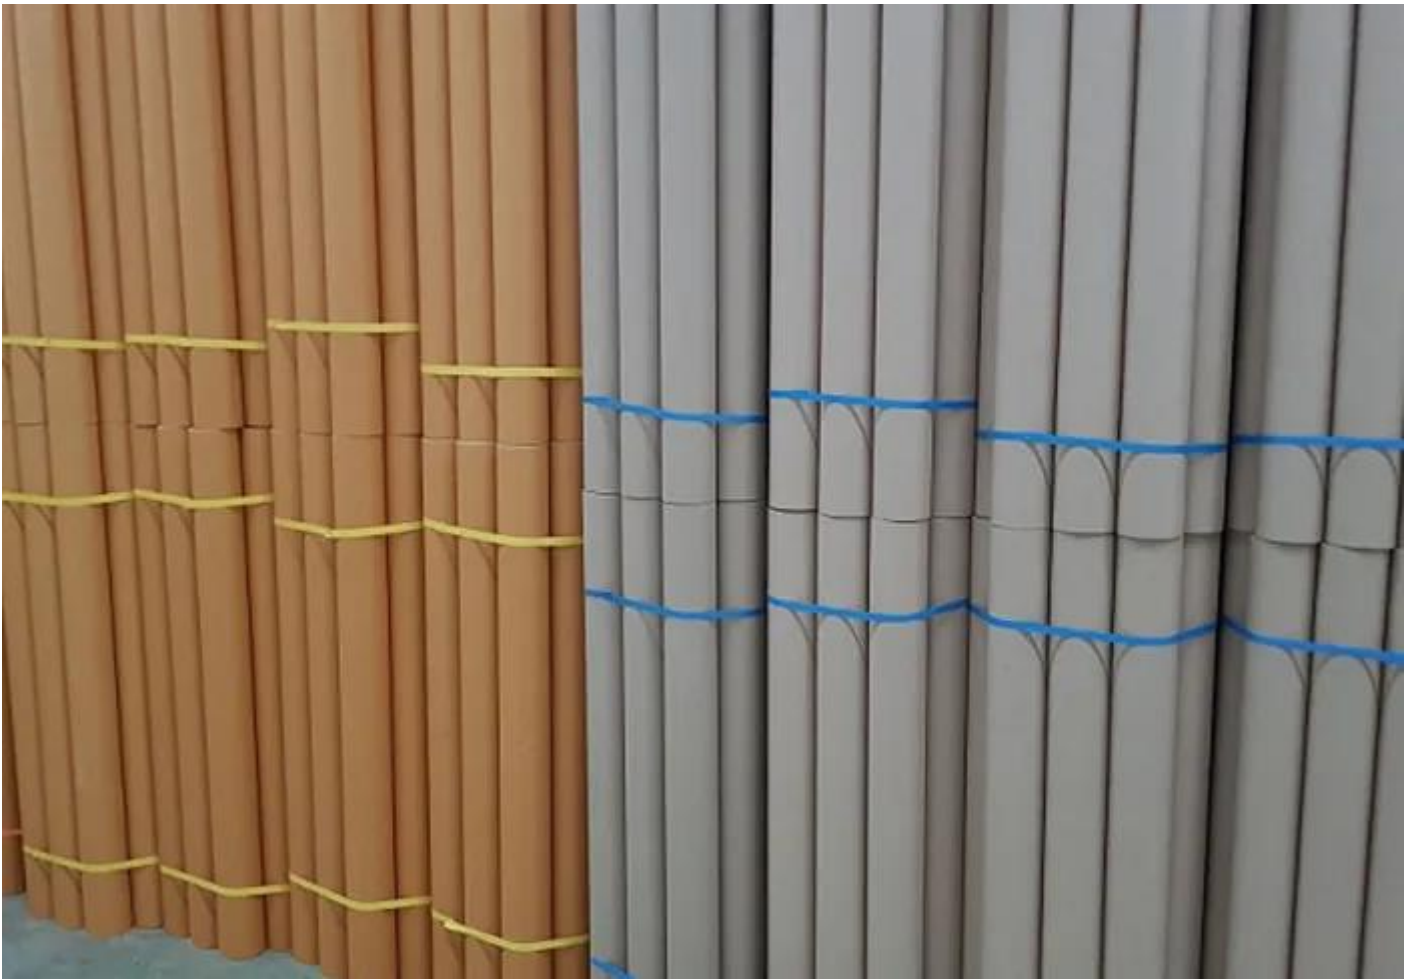

แกนม้วนพลาสติก

แกนกระดาษม้วนตุ่งพลาสติก, เลื่อน้ำมัน, แผ่นโฟม

- ผลิตจากกระดาษรีไซเคิลสีน้ำตาล ผิวนอกสามารถเปลี่ยนสีได้
- ขนาดเส้นผ่าศูนย์กลาง 2-3 นิ้ว
- ความหนาตั้งแต่ 1 มม. ขึ้นไป
- ตัดความยาวตามความต้องการของลูกค้า

ติดต่อเราวันนี้ได้เลยที่

☎ 081-6606877

☎ 0816606877

✉ info.onedebuild@gmail.com

🌐 www.onedebuild.com

📘 Onedebuild

📍 onedebuild

SCAN ME